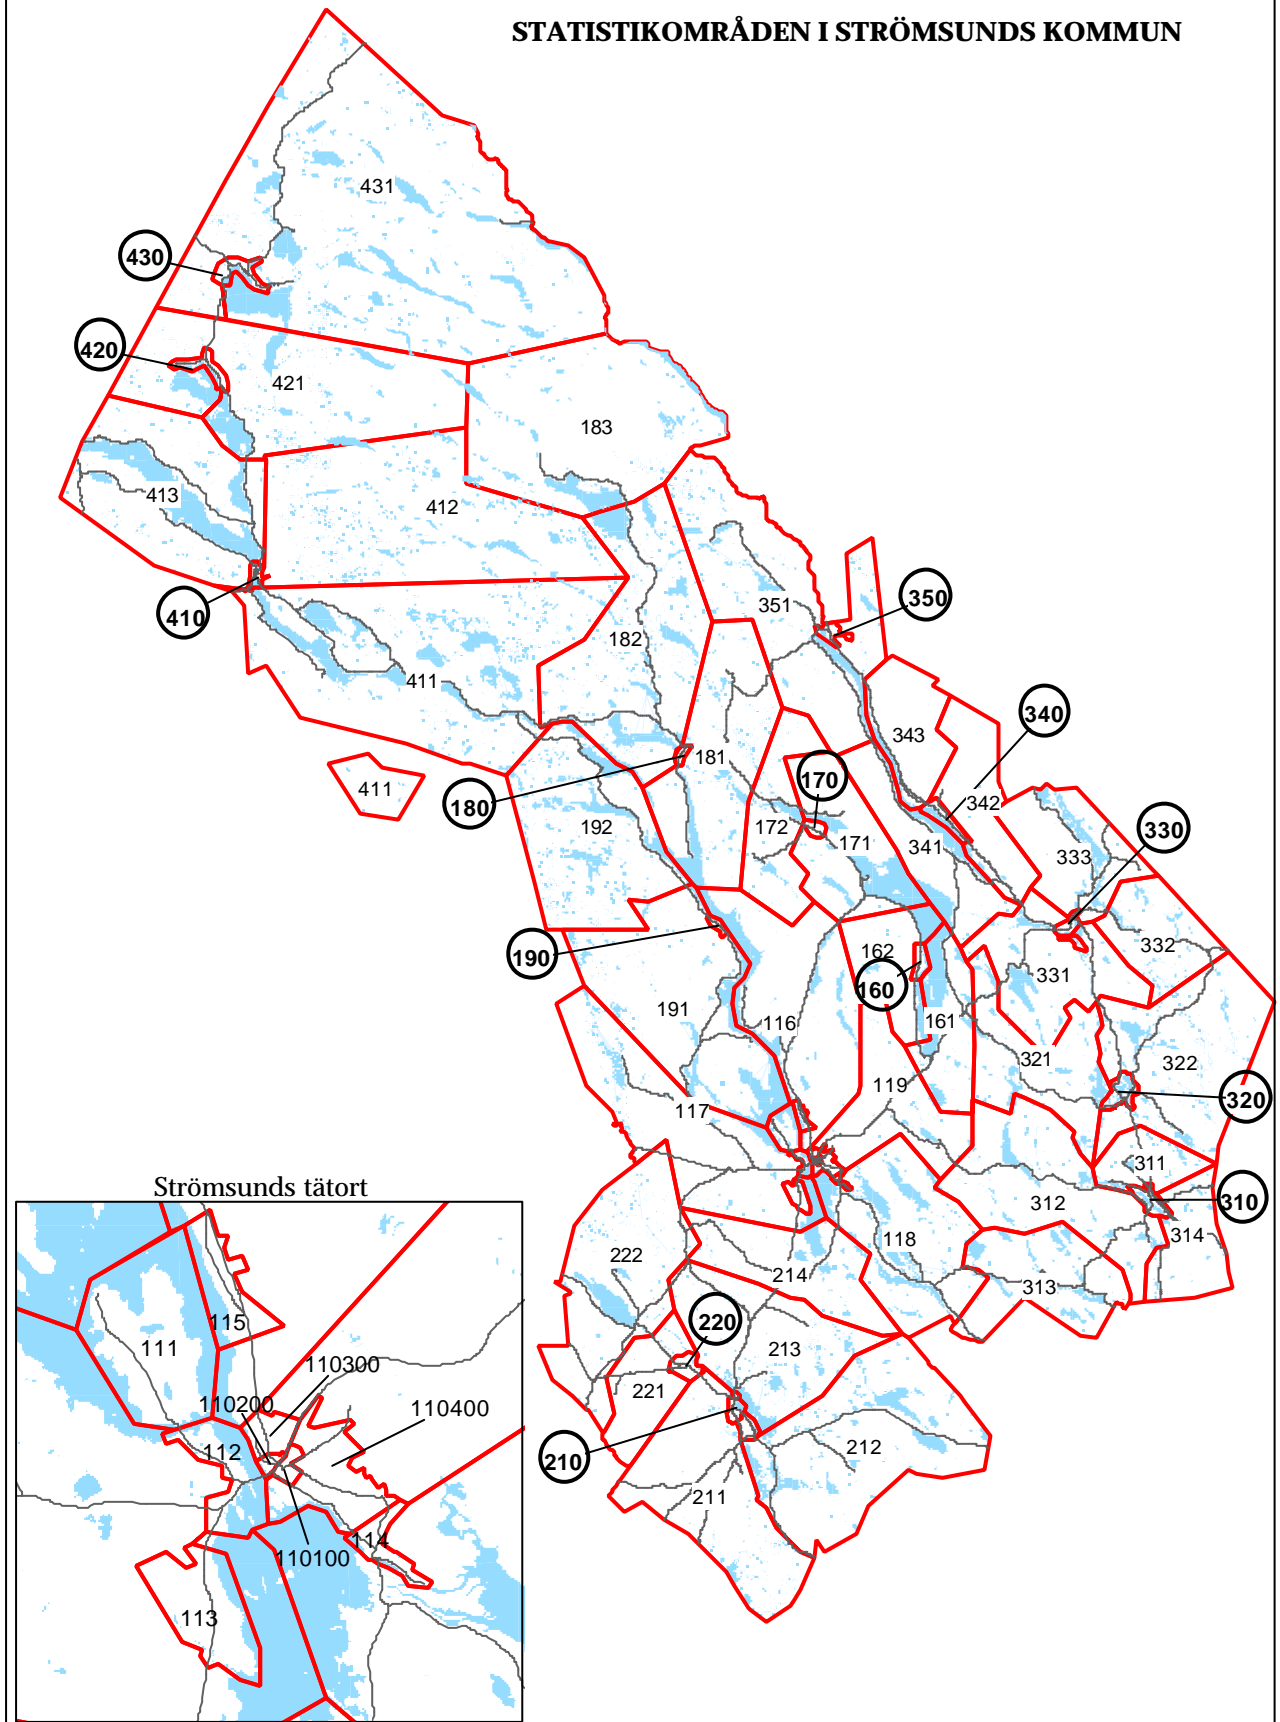

STATISTIKOMRÅDEN I STRÖMSUNDS KOMMUN

Statistikområden till centralorten STRÖMSUND 110

111	Öhn	
112	Näsviken	Näset
113	Tullingsås	
114	Ulriksfors	Risselås
115	Strand	
116	Äspnäs	Alavattnet Järlvattnet Näxåsen Risnäset Strand Äspnäs
117	Öjarn	Bredkälén Henningskälén Näset Tullingsås Öhn Öhntorpet Öjarn
118	Vågdalen/Täxan	Grönön Risselås Sporrsjönäs Sporrsjönäsmarken Stamsele Stamåsen Storhöjden Storön Trångåsen Täxan Vallen Vågdalen
119	Långåsen	Berge Bredgård Grelsgård Gärde Hössjöberg Hössjön Jonsgård Långåsen